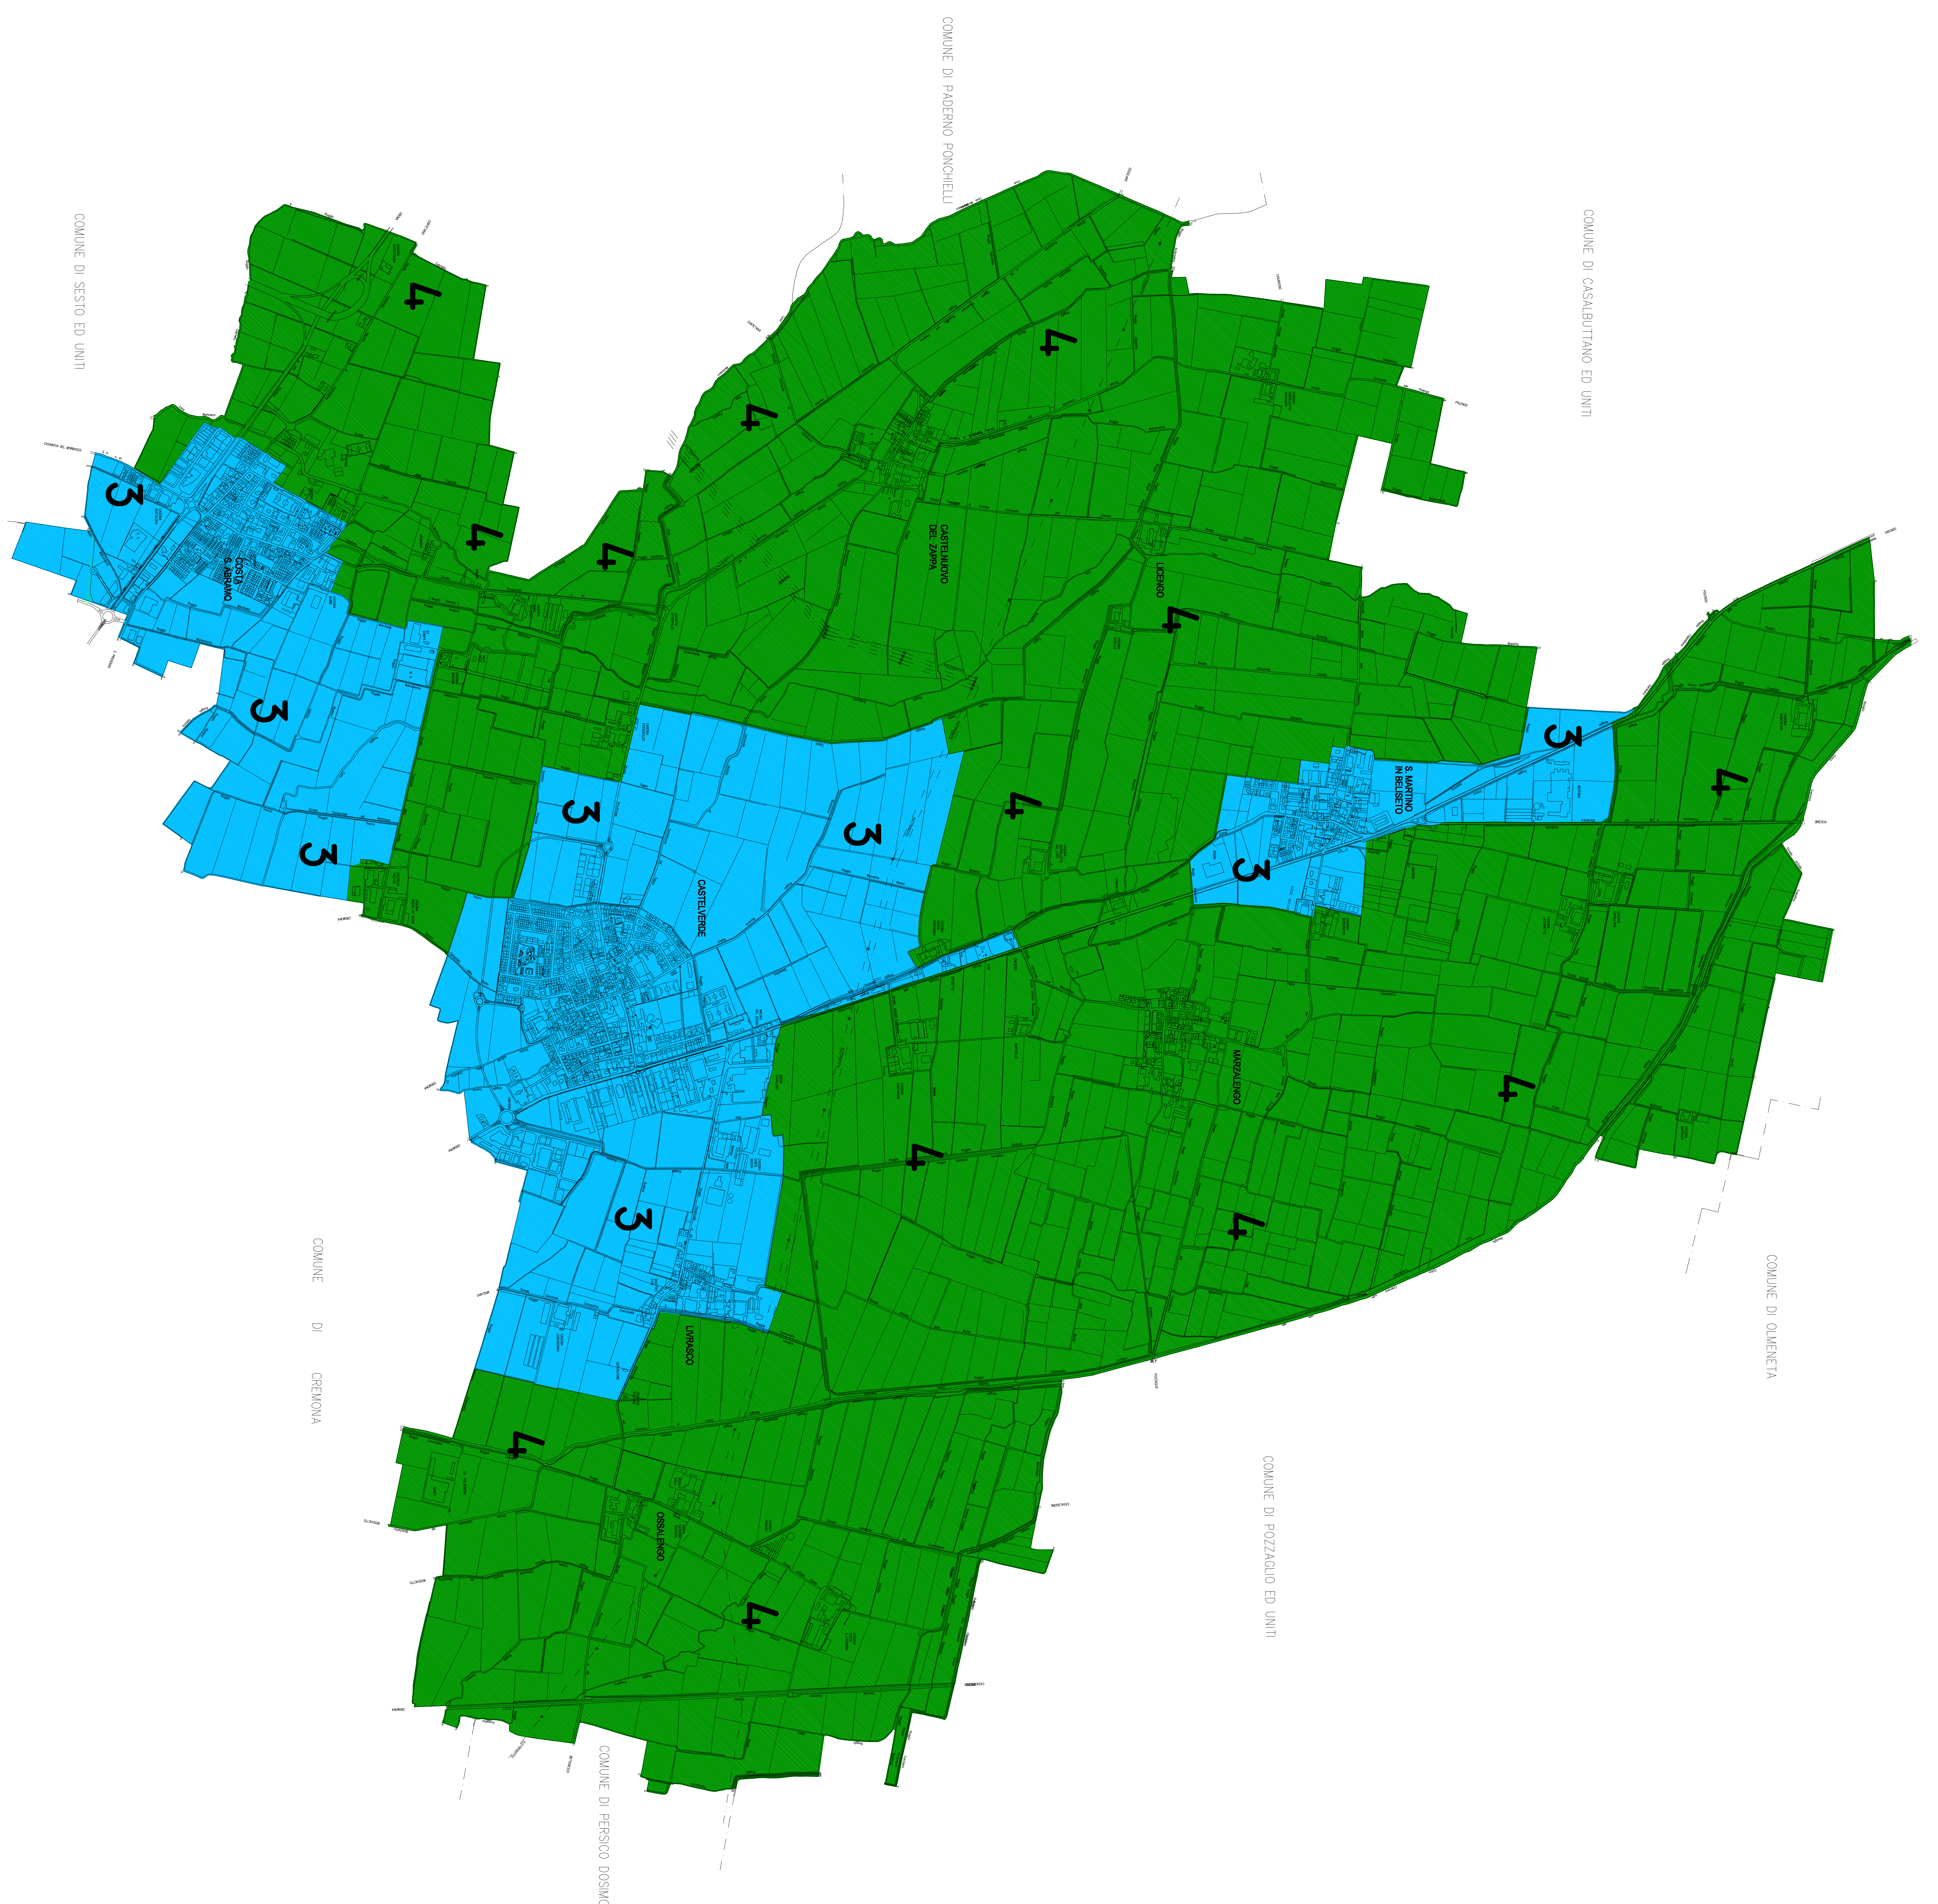

- SENSIBILITA' AMBIENTALE**
- 1 SENSIBILITA' BASSA
  - 2 SENSIBILITA' MEDIO-BASSA
  - 3 SENSIBILITA' MEDIA
  - 4 SENSIBILITA' MEDIO-ALTA
  - 5 SENSIBILITA' ALTA

Regione Lombardia  
 Provincia di Cremona  
**COMUNE DI  
 CASTELVERDE**

**PIANO DI  
 GOVERNO  
 DEL TERRITORIO**

**DOCUMENTO DI PIANO**  
 elaborato n° DP.1.2.4.2  
 scala 1:10000

**SISTEMA TERRITORIALE:  
 CARTA DELLE SENSIBILITA'**

nord      venti prevalenti  
 progetto: arch. Michele de Cicco      collaborazioni: Letizia Bresciani