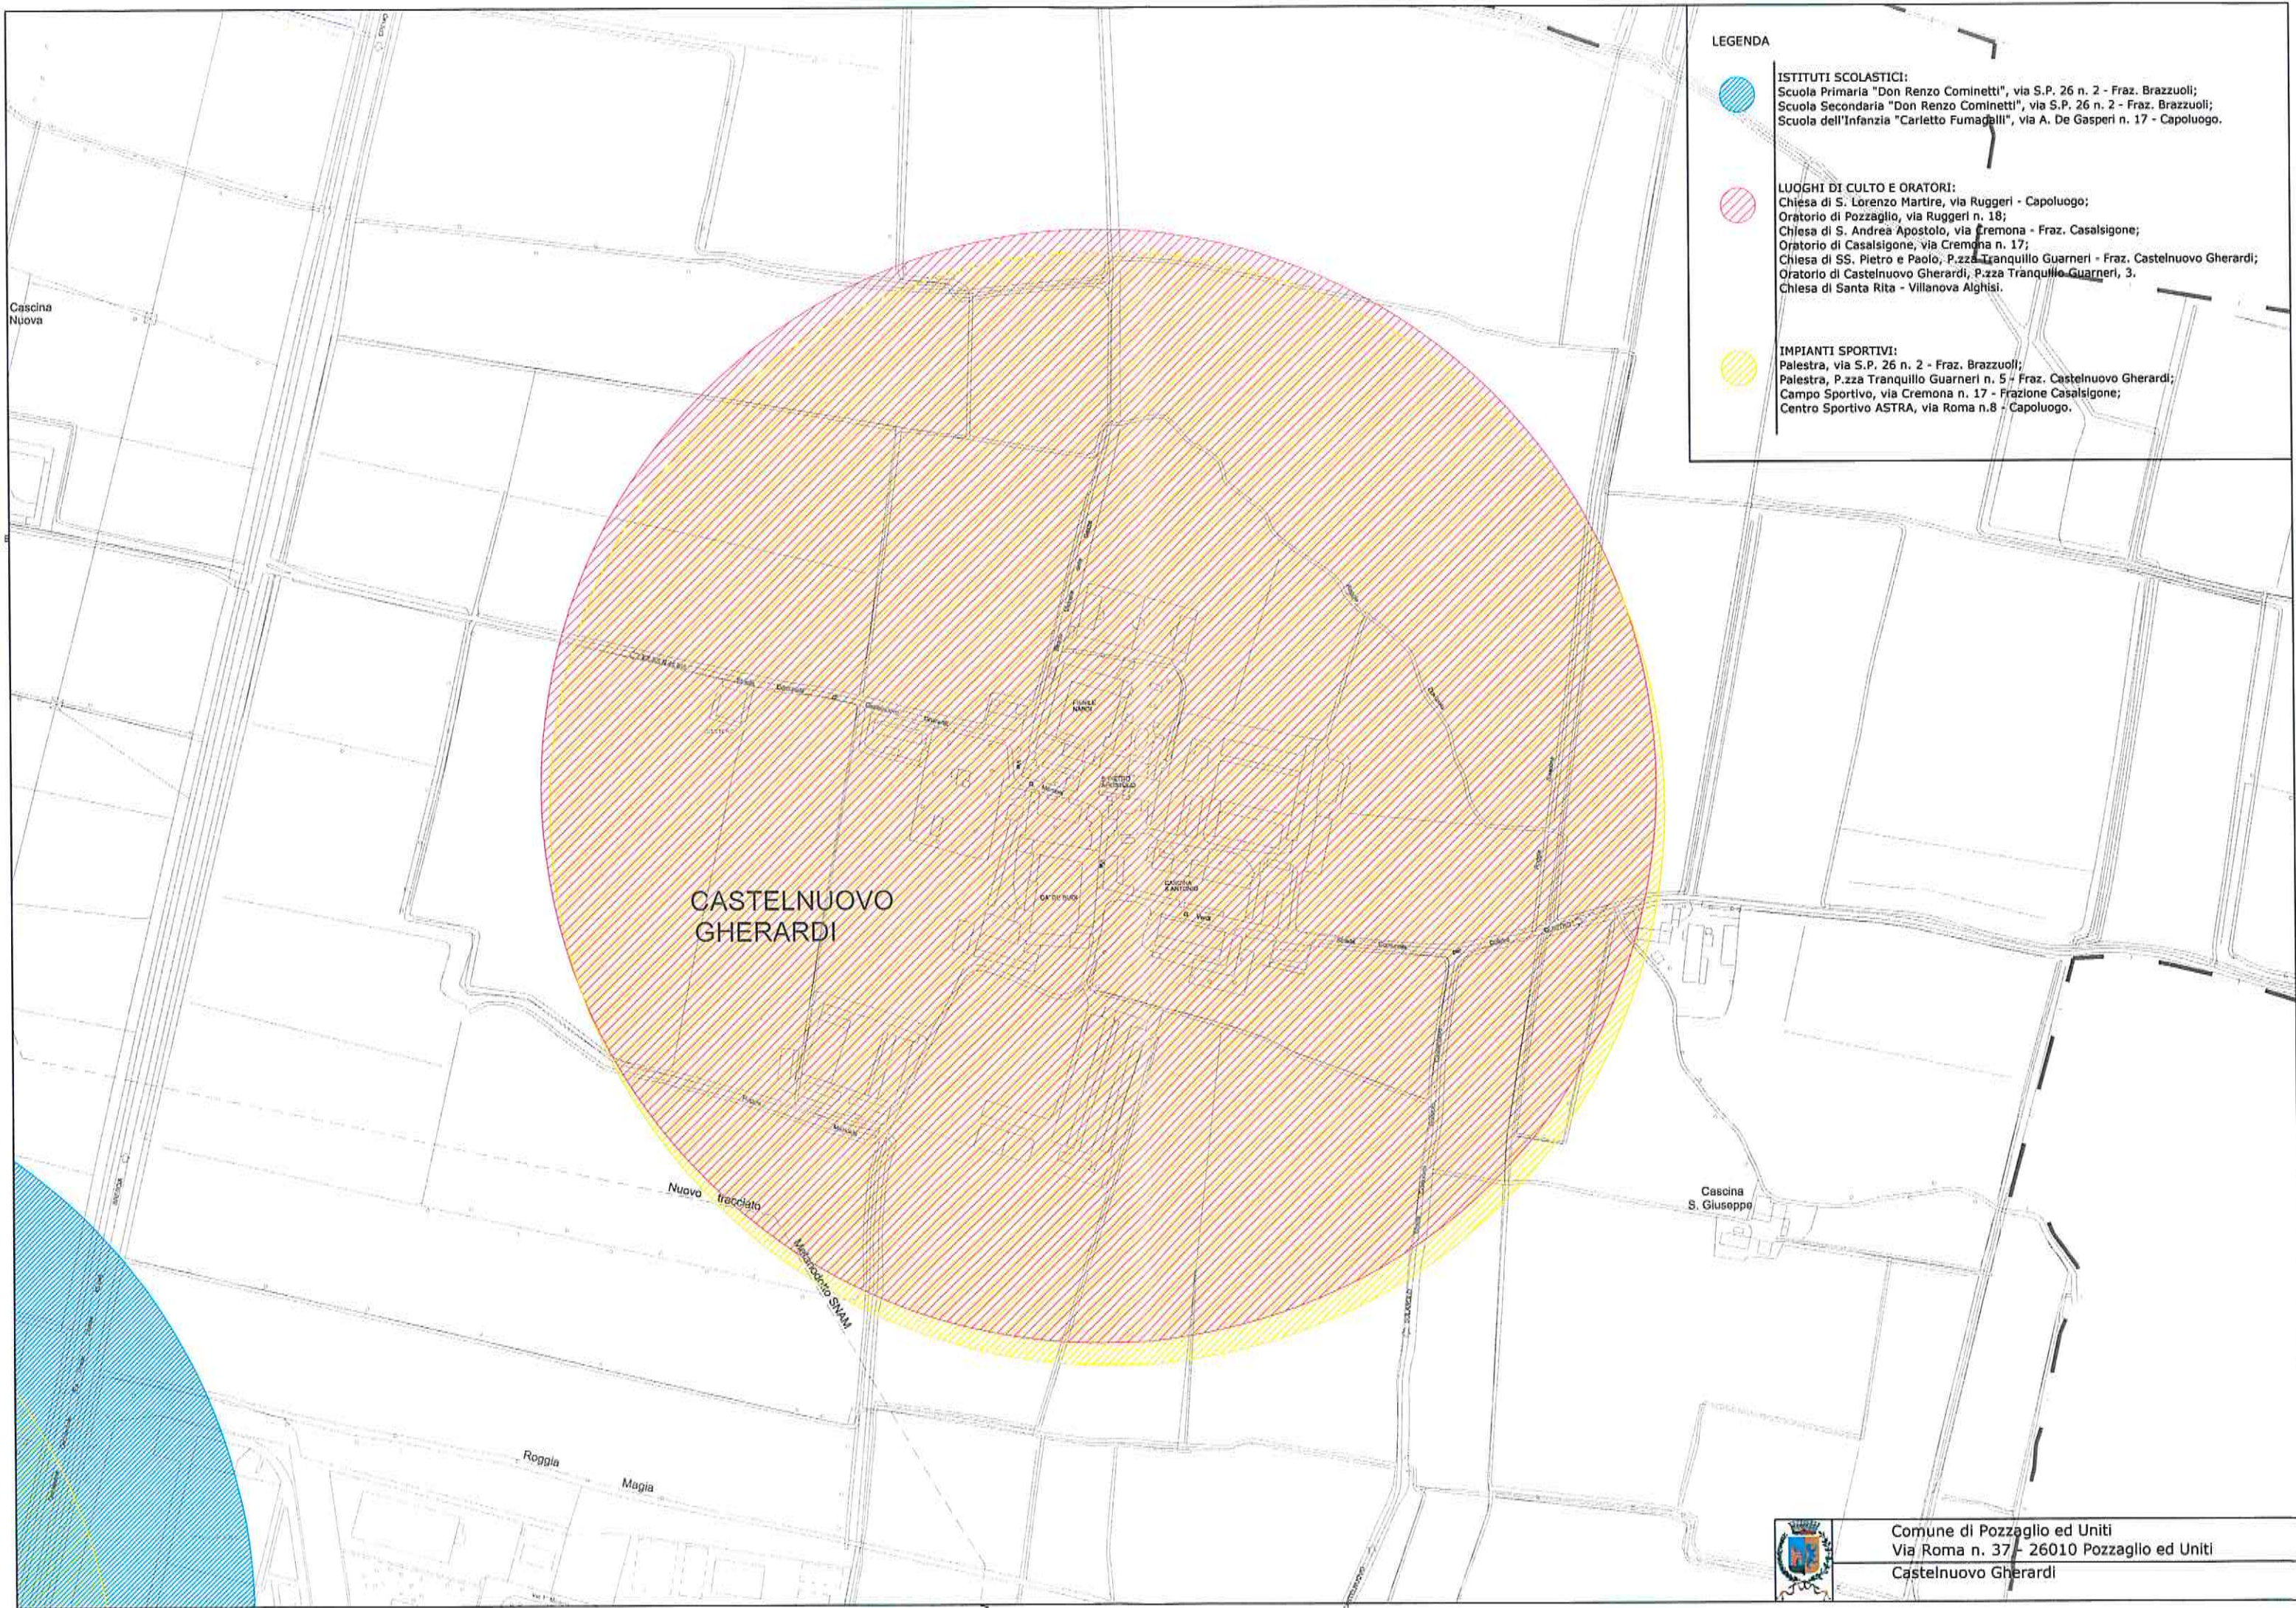

Cascina Nuova

LEGENDA

- **ISTITUTI SCOLASTICI:**
  Scuola Primaria "Don Renzo Cominetti", via S.P. 26 n. 2 - Fraz. Brazzuoli;
  Scuola Secondaria "Don Renzo Cominetti", via S.P. 26 n. 2 - Fraz. Brazzuoli;
  Scuola dell'Infanzia "Carletto Fumagalli", via A. De Gasperi n. 17 - Capoluogo.

- **LUOGHI DI CULTO E ORATORI:**
  Chiesa di S. Lorenzo Martire, via Ruggeri - Capoluogo;
  Oratorio di Pozzaglio, via Ruggeri n. 18;
  Chiesa di S. Andrea Apostolo, via Cremona - Fraz. Casalsigone;
  Oratorio di Casalsigone, via Cremona n. 17;
  Chiesa di SS. Pietro e Paolo, P.zza Tranquillo Guarneri - Fraz. Castelnuovo Gherardi;
  Oratorio di Castelnuovo Gherardi, P.zza Tranquillo Guarneri, 3.
  Chiesa di Santa Rita - Villanova Alghisi.

- **IMPIANTI SPORTIVI:**
  Palestra, via S.P. 26 n. 2 - Fraz. Brazzuoli;
  Palestra, P.zza Tranquillo Guarneri n. 5 - Fraz. Castelnuovo Gherardi;
  Campo Sportivo, via Cremona n. 17 - Frazione Casalsigone;
  Centro Sportivo ASTRA, via Roma n.8 - Capoluogo.

CASTELNUOVO
GHERARDI

Nuovo tracciato

Mastrobattista S.M.M.

Cascina S. Giuseppe

Roggia

Magia