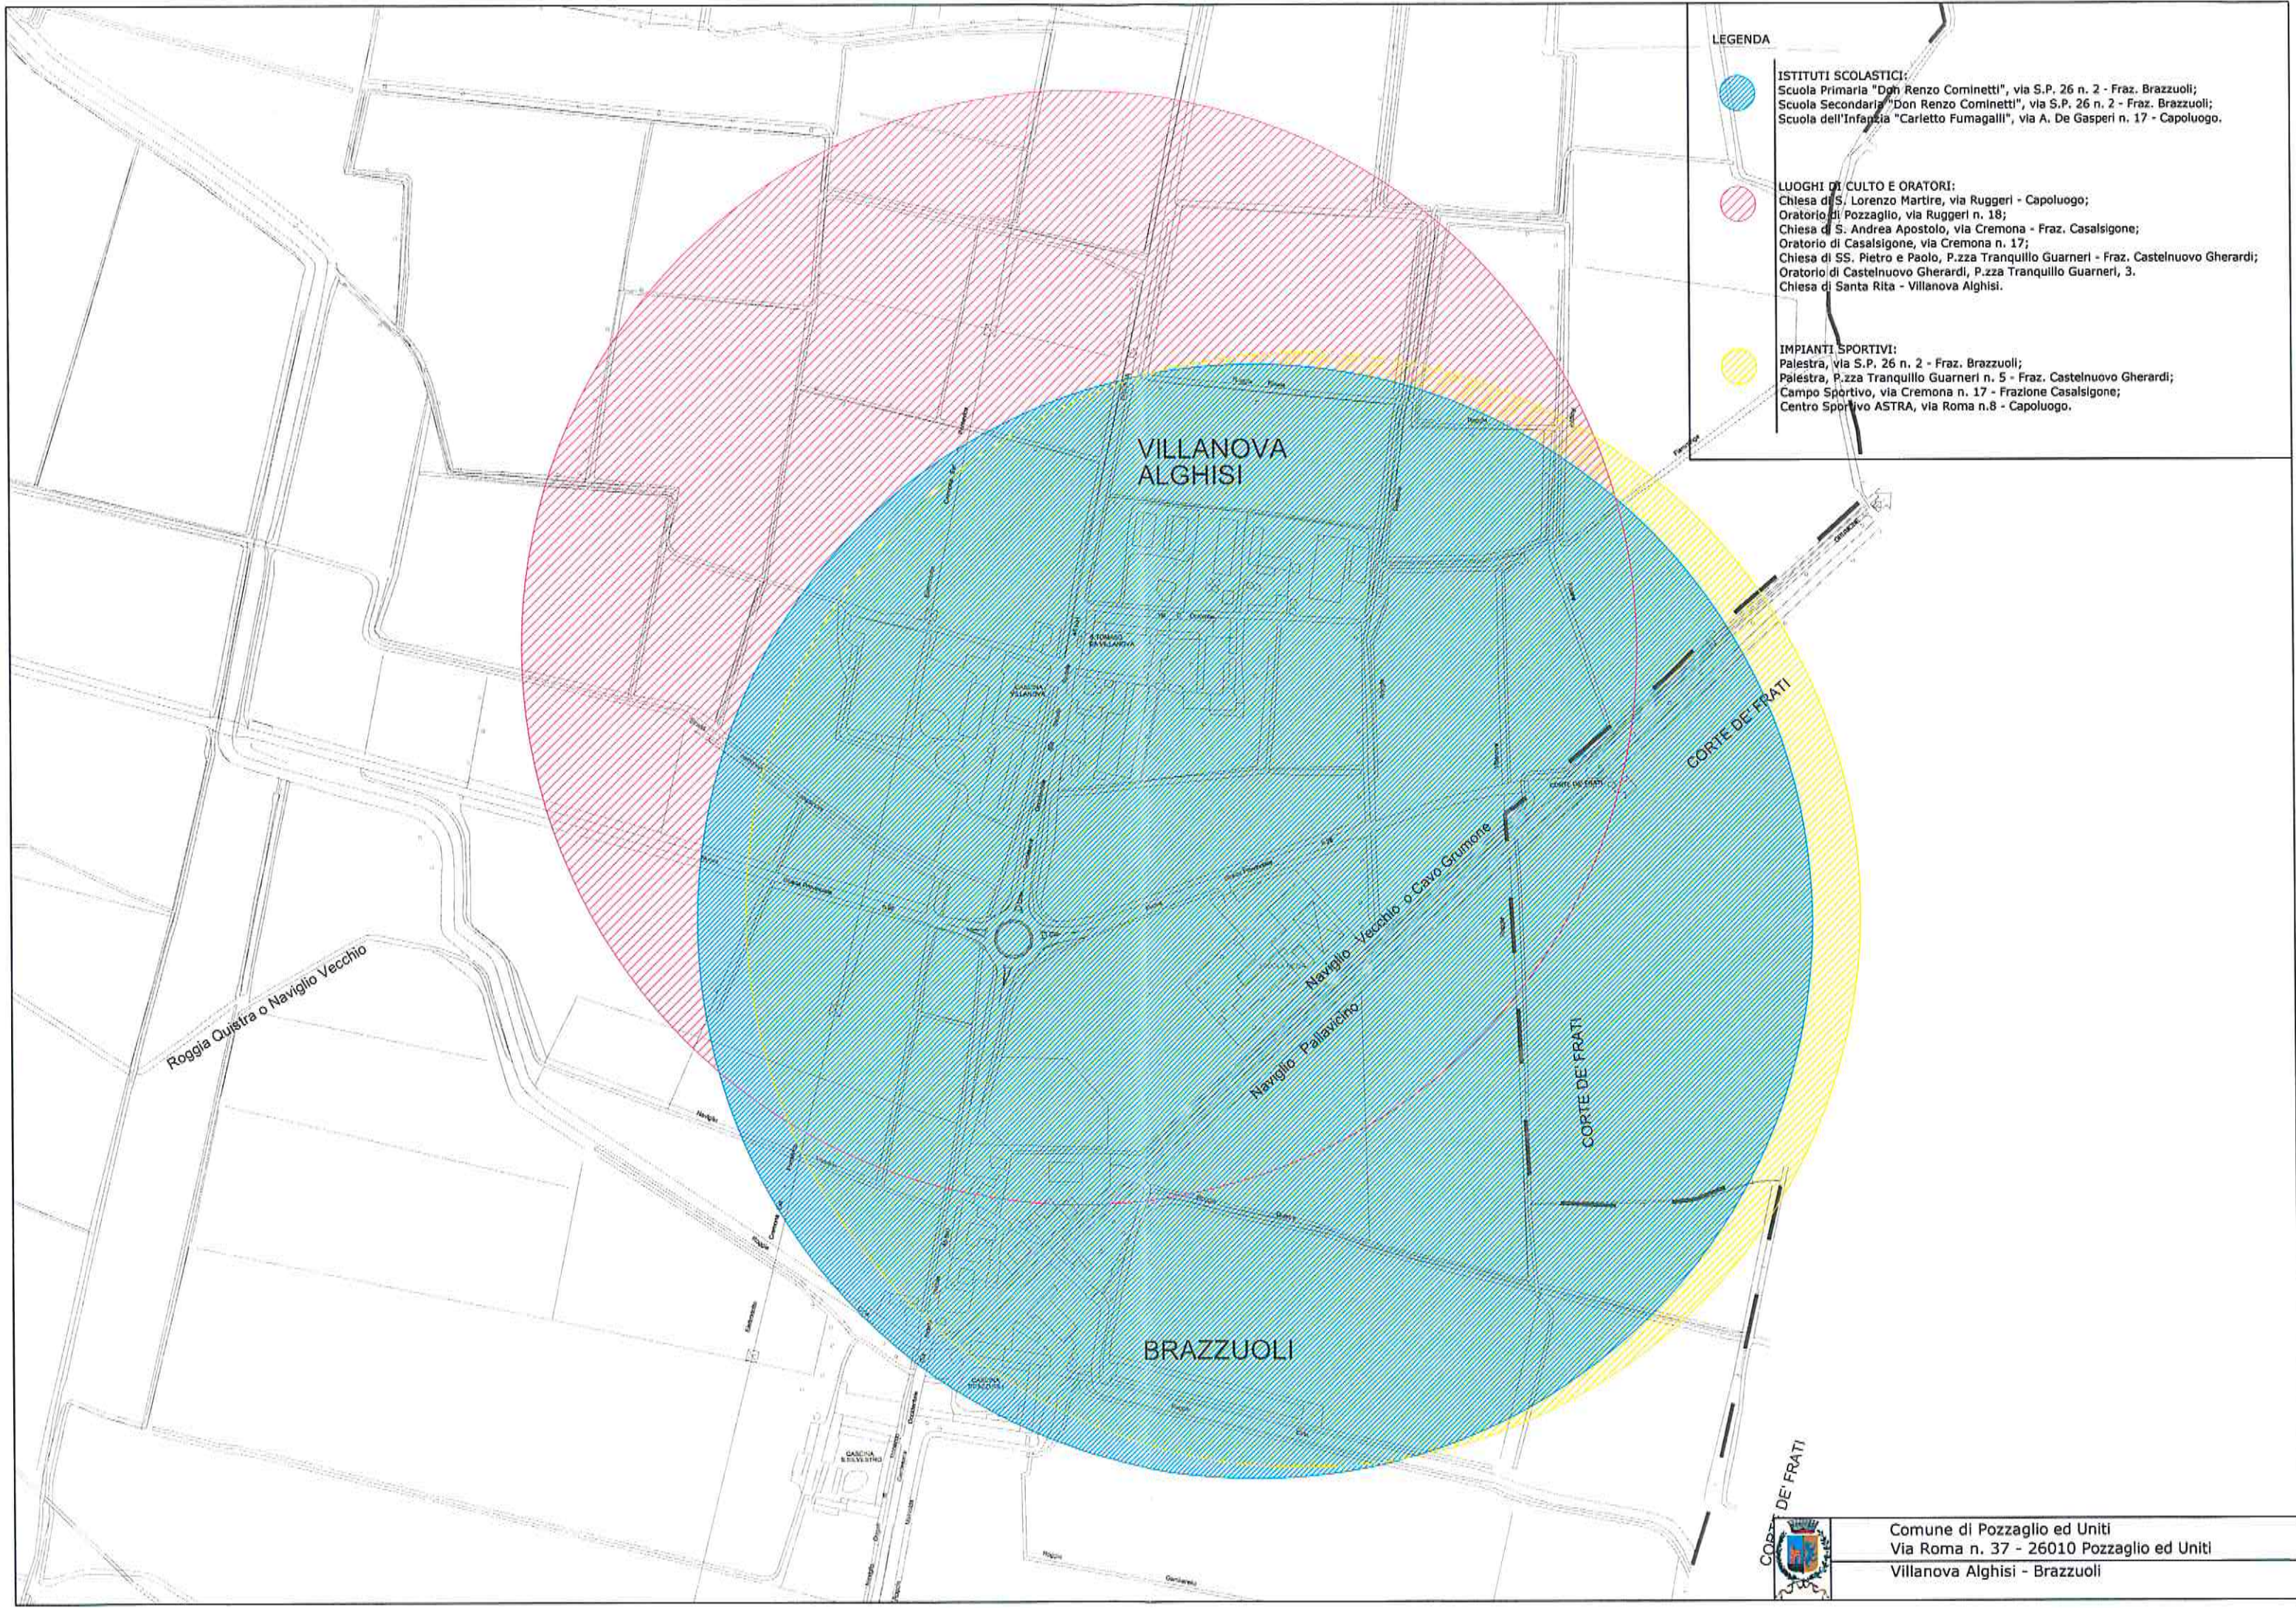

CASTELNUOVO
GHERARDI

Nuovo tracciato

Mastrobattista S.M.M.

Cascina S. Giuseppe

Roggia

Magia

LEGENDA

- ISTITUTI SCOLASTICI:**
 Scuola Primaria "Don Renzo Cominetti", via S.P. 26 n. 2 - Fraz. Brazzuoli;
 Scuola Secondaria "Don Renzo Cominetti", via S.P. 26 n. 2 - Fraz. Brazzuoli;
 Scuola dell'Infanzia "Carletto Fumagalli", via A. De Gasperi n. 17 - Capoluogo.